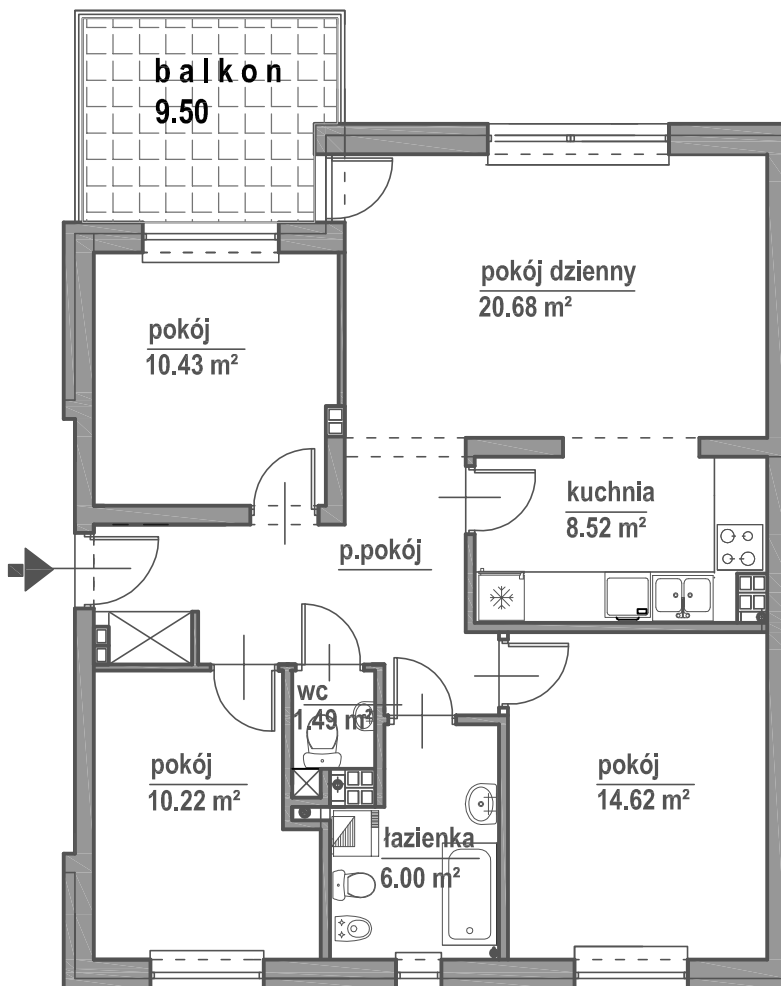

WIOSENNĄ 6/1

MIESZKANIE M1 - I PIĘTRO
pow. użytkowa = 83.72 m²

I PIĘTRO

przedpokój	11.76 m ²
wc	1.49 m ²
łazienka	6.00 m ²
kuchnia	8.52 m ²
pokój dzienny	20.68 m ²
pokój	10.43 m ²
pokój	14.62 m ²
pokój	10.22 m ²
razem	83.72 m ²