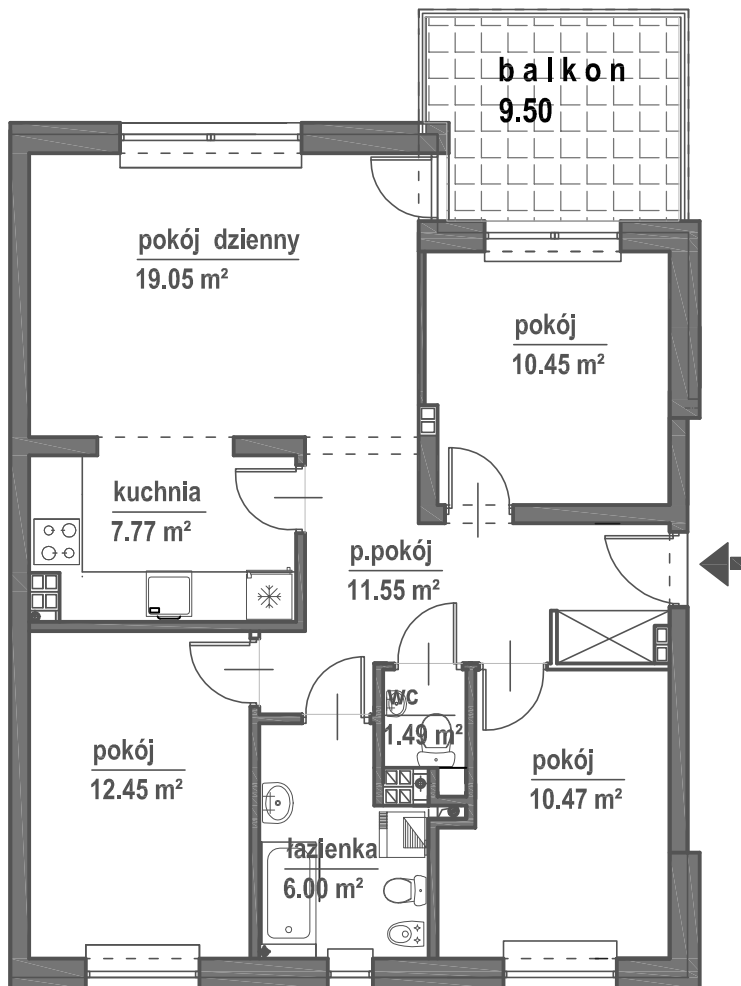

WIOSENNA 4/2

MIESZKANIE M2 - II PIĘTRO
pow. użytkowa = 79.11 m²

II PIĘTRO

przedpokój	11.55 m ²
wc	1.49 m ²
łazienka	6.00 m ²
kuchnia	7.65 m ²
pokój dzienny	19.05 m ²
pokój	10.45 m ²
pokój	12.45 m ²
pokój	10.47 m ²
razem	79.11 m ²